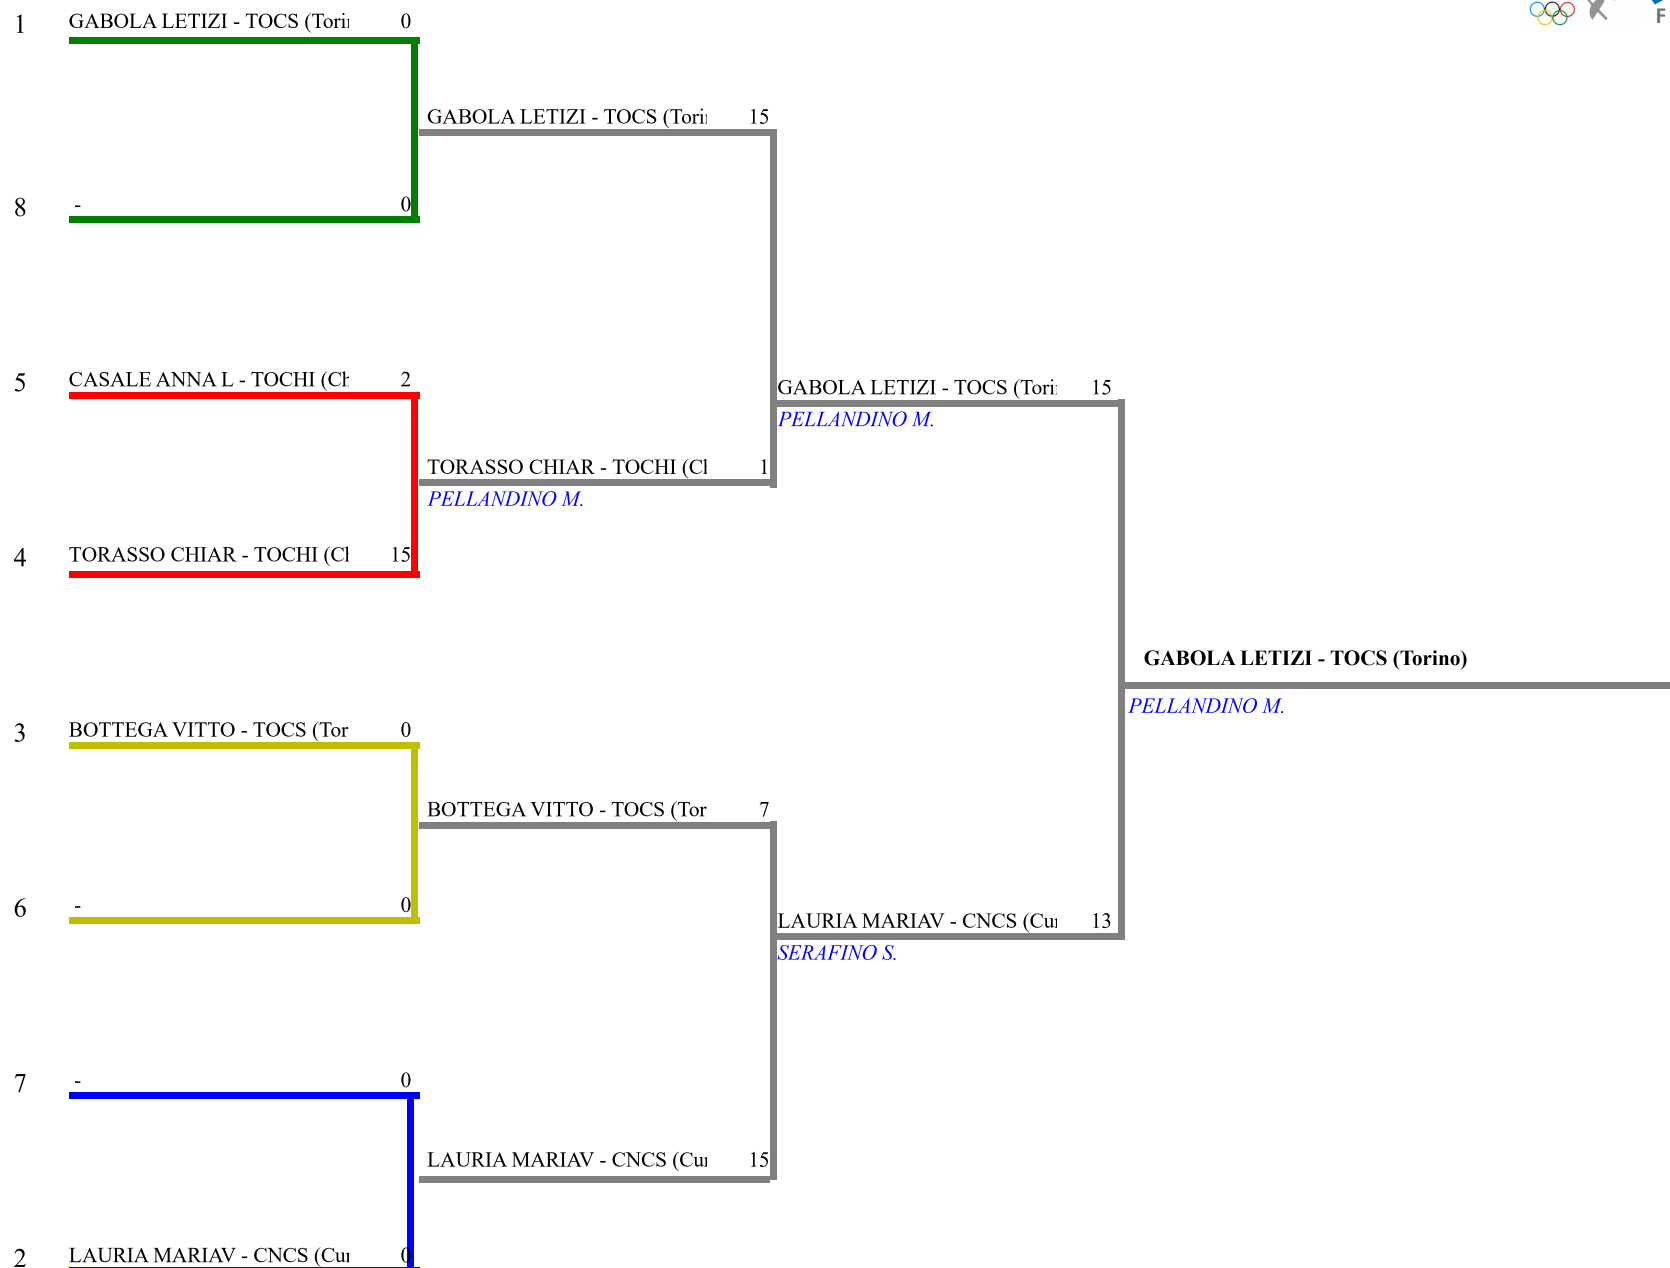

Fioretto femminile

TABELLONE DEI QUARTI DI FINALE

FEDERAZIONE ITALIANA SCHERMA
FEDERATION INTERNATIONALE D'ESCRIME

Classifica provvisoria ai gironi Fioretto femminile

Piemonte - Qualificazione Regionale CADET

Piemonte - Qualificazione Reg CADET

Stampa: 25/04/2021 16:14

<u>Classifica</u>	<u>N.Fis</u>	<u>Cognome</u>	<u>Nome</u>	<u>Sigla Soc.</u>	<u>Girone</u>	<u>V/A</u>	<u>Diff.</u>	<u>Stocc.</u>	<u>Ricev..</u>	<u>Passano:</u>	<u>5</u>
1	671421	GABOLA	LETIZIA	TOCS	1	1	1,00	16	20	4	Qualificata
2	671432	LAURIA	MARIAVITTORIA	CNCS	2	1	0,75	7	17	10	Qualificata
3	670697	BOTTEGA	VITTORIA	TOCS	3	1	0,50	0	13	13	Qualificata
4	663282	TORASSO	CHIARA	TOCHI	4	1	0,25	-4	11	15	Qualificata
5	687127	CASALE	ANNA LISA	TOCHI	5	1	0,00	-19	1	20	Qualificata